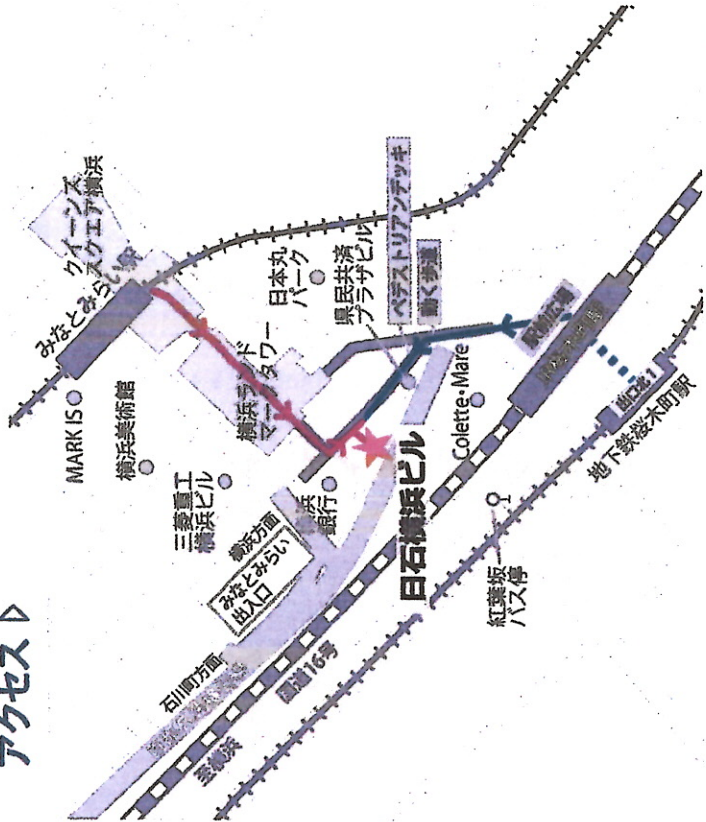

※こちらのご招待状を会場の受付にお渡しください。

横浜会場

開催日時▷ 2018年6月21日(木)
10:00~18:00

開催場所▷ 日石横浜ホール

神奈川県横浜市中区桜木町1-1-8
TEL.045-683-2810

アクセス▷

会場地図

- JR・横浜市営地下鉄線「桜木町駅」からのルート
(横浜市営地下鉄は出口北1からお越しください)
- …みなとみらい線「みなとみらい駅」からのルート

鉄道・徒歩の場合

- JR (京浜東北線・相模線)、横浜市営地下鉄の「桜木町」駅より徒歩約4分
駅前広場から「動く歩道」に乗り、途中で左折。
県民共済プラザビルを過ぎれば、そががエントランスです。
- みなとみらい線の「みなとみらい」駅よりランドマークを通り抜け徒歩約16分
- バスの場合
- 横浜市営バスの「紅葉坂」停留所下車徒歩約2分